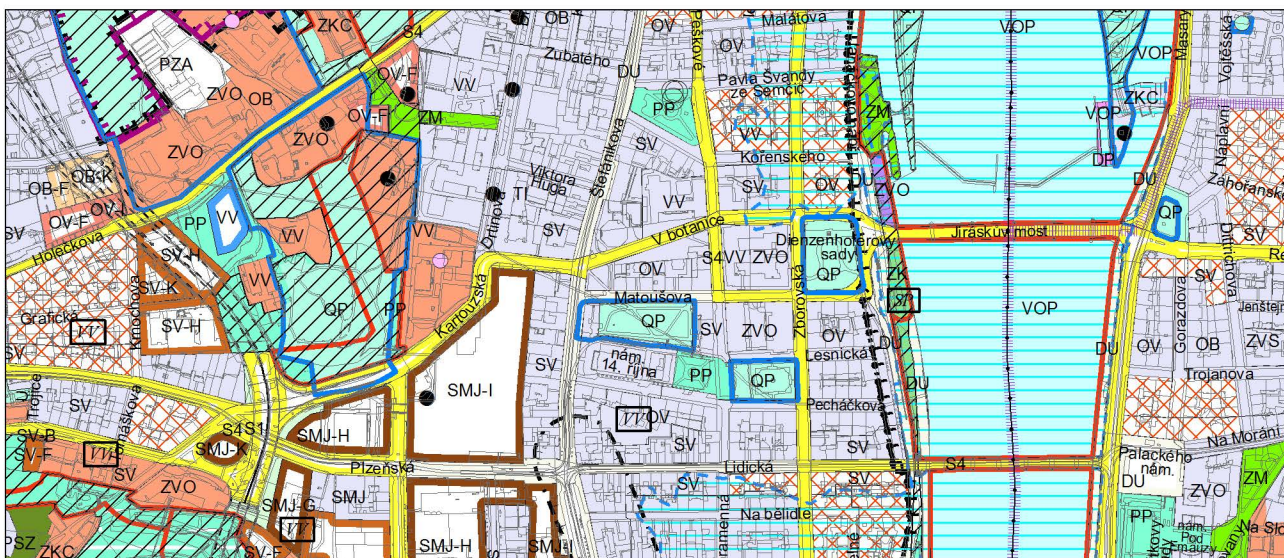

Výkres č. 31 – Podrobné členění ploch zeleně, platný stav k 1. 1. 2017

M 1 : 10 000

Promitnutí změny do výkresu č. 31 - Podrobné členění ploch zeleně

M 1 : 10 000